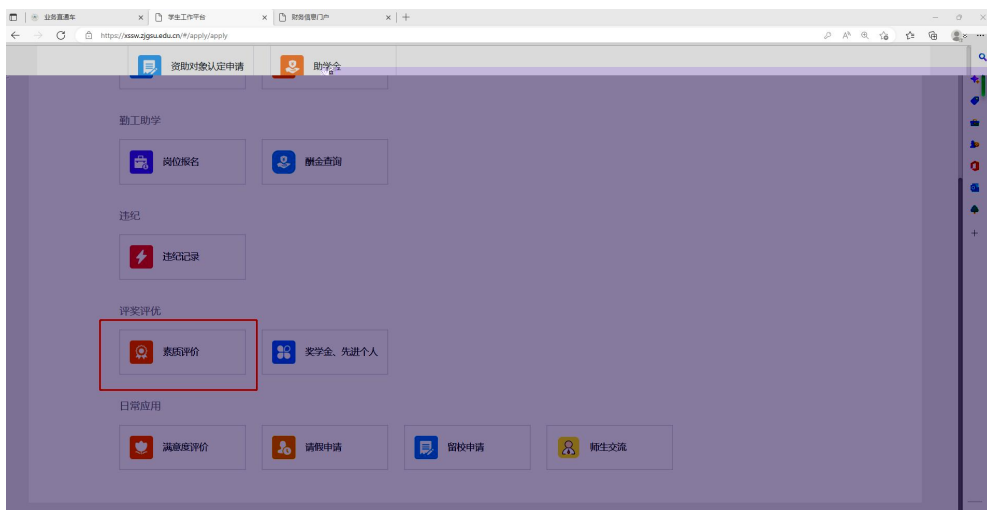

<https://xssw.zjgsu.edu.cn/>

<input type="checkbox"/>	12月宝藏小屋	其他	2020-12-16	志愿汇	是	
<input type="checkbox"/>	二星志愿者	院级	2022-03-08	浙江工商大学志愿者协会	否	

没有你想要的奖项? [去添加](#)

[上一页](#) **1** [2](#) [下一页](#)

[确认返回](#)

浙江工商大学 | 学生工作平台